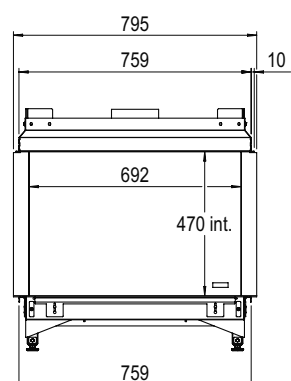

Smart Triple | M

Meer productinformatie?

Afvoermateriaal
100/150

* Incl. optional adjustable feet

Specificaties

Buitenmaat BxHxD in mm
795 x 791 x 504

Vuurzicht BxHxD in mm
692 x 470 x 354

Brander
Flat Burner