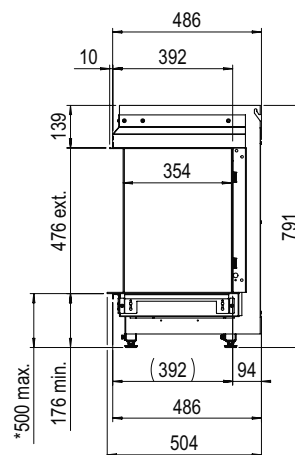

Smart Triple | M

Meer productinformatie?

Afvoermateriaal
100/150

* Incl. optional adjustable feet

Specificaties

Buitenmaat BxHxD in mm
795 x 791 x 504

Vuurzicht BxHxD in mm
692 x 470 x 354

Brander
Flat Burner