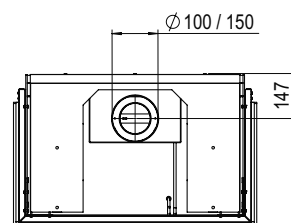

Smart Triple | M

Meer productinformatie?

Afvoermateriaal
100/150

* Incl. optional adjustable feet

Specificaties

Buitenmaat BxHxD in mm
795 x 791 x 504

Vuurzicht BxHxD in mm
692 x 470 x 354

Brander
Flat Burner